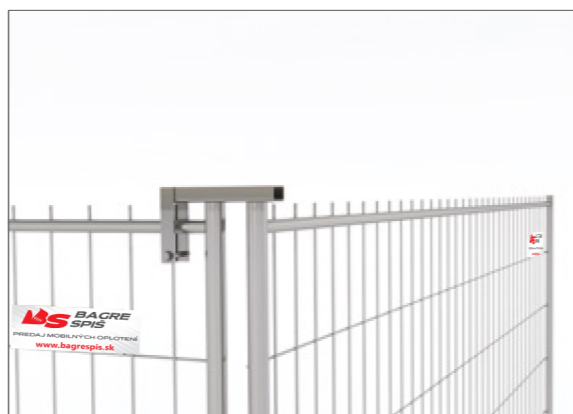

Rozmery: 138x80 mm

Váha: 1 kg

**Kolesko** - spolu so závesom tvorí dočasnú bránu. Kolesko je namontované v spodnej časti. Je vyrobené z ocele a PVC.

PRE TYPY OPLOTEŇÍ: MOBILT, SMART

Rozmery: Ø160x40 mm

Váha: 1,2 kg

**Záves Štandard** - spolu s kolieskom tvorí dočasnú bránu. Záves je namontovaný v hornej časti a zaistený skrutkou. Je vyrobený z ocele.

PRE TYPY OPLOTEŇÍ: MOBILT, SMART

Rozmery: 200x120x40 mm

Váha: 2,6 kg

**Záves RC** - spolu s kolieskom tvorí dočasnú bránu pre oplotená s oblými rohmi. Záves je namontovaný v hornej časti. Je vyrobený z ocele.

PRE TYPY OPLOTEŇÍ: MOBILT

Rozmery: 150x97x50 mm

Váha: 0,8 kg

**ANTI LIFT DEVICE** - zabraňuje plotovým dielcom od posuvu z pätky.