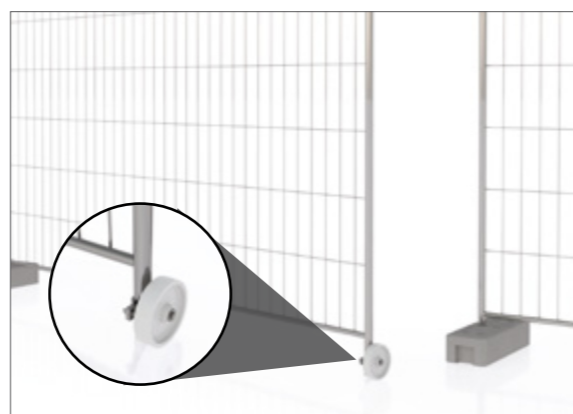

PRE TYPY OPLOTENÍ: MOBILT, SMART

Rozmery: 130x70x54 mm	Váha: 0,33 kg
-----------------------	---------------

**Spojka** - sa používa na spájanie jednotlivých panelov a zlepšuje stabilitu plotu. Je vyrobená z plechu hrúbky 2,5 mm.

PRE TYPY OPLOTENÍ: MOBILT, SMART

Rozmery: 130x70x54 mm	Váha: 0,3 kg
-----------------------	--------------

**Mobilt/Smart lock** - sa používa na uzamknutie brány pomocou skrutky.

PRE TYPY OPLOTEŇÍ: MOBILT, SMART

Rozmery: 138x80 mm

Váha: 1 kg

**Kolesko** - spolu so závesom tvorí dočasnú bránu. Kolesko je namontované v spodnej časti. Je vyrobené z ocele a PVC.

PRE TYPY OPLOTEŇÍ: MOBILT, SMART

Rozmery: Ø160x40 mm

Váha: 1,2 kg

**Záves Štandard** - spolu s kolieskom tvorí dočasnú bránu. Záves je namontovaný v hornej časti a zaistený skrutkou. Je vyrobený z ocele.

PRE TYPY OPLOTEŇÍ: MOBILT, SMART

Rozmery: 200x120x40 mm

Váha: 2,6 kg