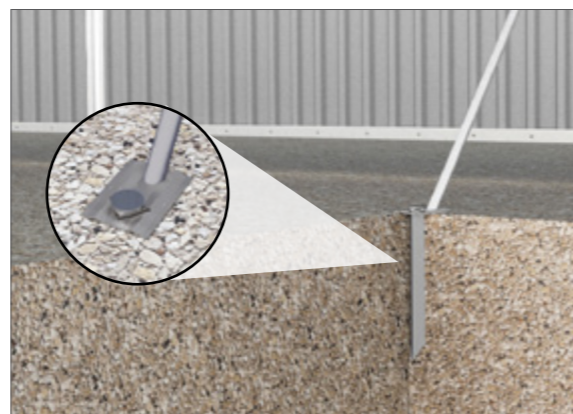

Rozmery: 510x40 mm	Váha: 1,2 kg

Špeciálna kotva sa používa na inštaláciu oplotenia priamo na zem ako alternatíva k betónu/PVC pätke. Má zásuvné diery umožňujúce inštaláciu panelov.