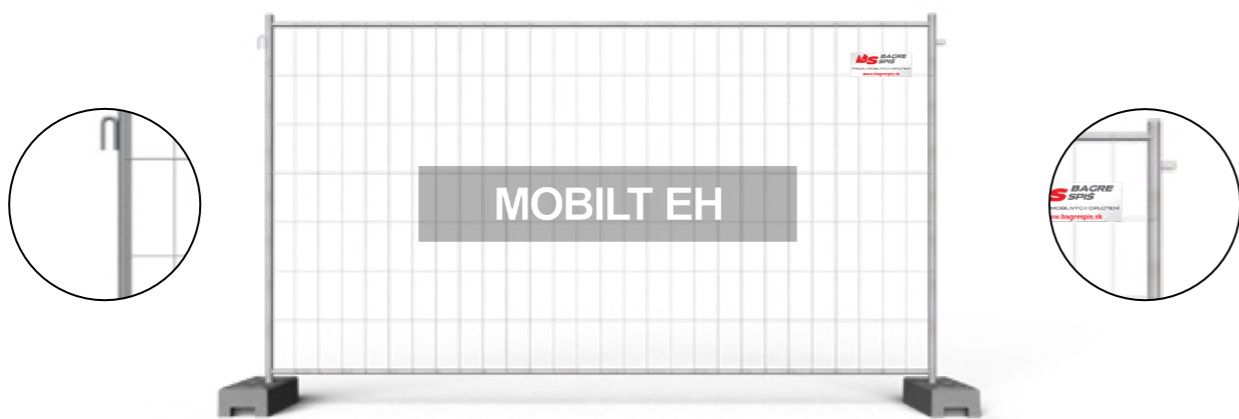

Typ	Rozmery (mm)	Dodatočné zosilnenie	Rozmer oka (mm)	Vertikálna tyč	Horizontálna tyč (mm)	Drôt (mm) Vertikálny x Horizontálny	Váha (kg)
MOBILT EH	3520x2000	Nie	120x250	38x1	25x1	3	12,2

Typ	Rozmery (mm)	Dodatočné zosilnenie	Rozmer oka (mm)	Vertikálna tyč	Horizontálna tyč (mm)	Drôt (mm) Vertikálny x Horizontálny	Váha (kg)
MOBILT PRO-EH	3520x2000	Nie	120x250	40x1,2	28x1,2	4x3	15,3