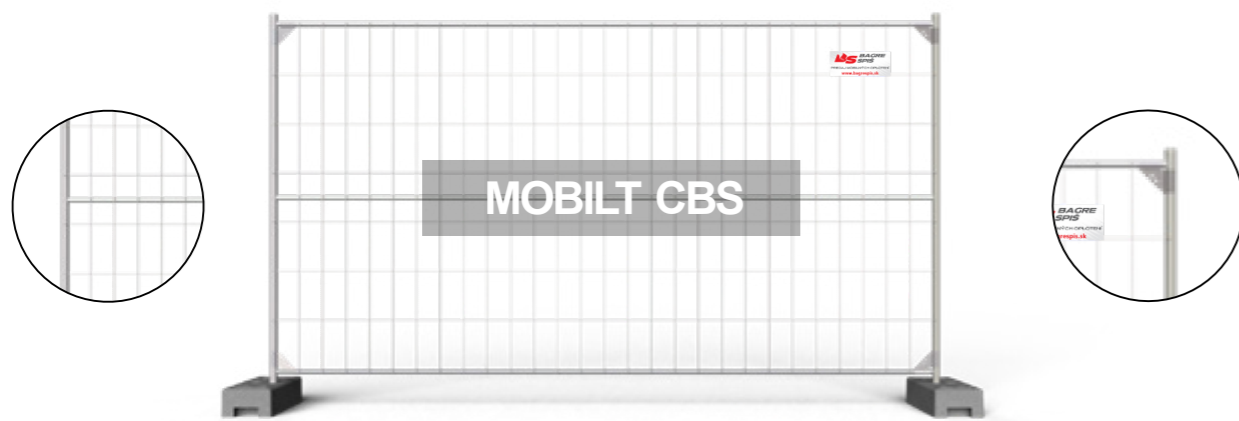

Typ	Rozmery (mm)	Dodatočné zosilnenie	Rozmer oka (mm)	Vertikálna tyč	Horizontálna tyč (mm)	Drôt (mm) Vertikálny x Horizontálny	Váha (kg)
MOBILT CBS	3430x2000	Horizontálna tyč + Vystužené rohy	120x250	38x1	25x1	3	14,3

Typ	Rozmery (mm)	Dodatočné zosilnenie	Rozmer oka (mm)	Vertikálna tyč	Horizontálna tyč (mm)	Drôt (mm) Vertikálny x Horizontálny	Váha (kg)
MOBILT PRO-CBS	3434x2000	Horizontálna tyč + Vystužené rohy	120x250	40x1,2	28x1,2	4x3	18,3