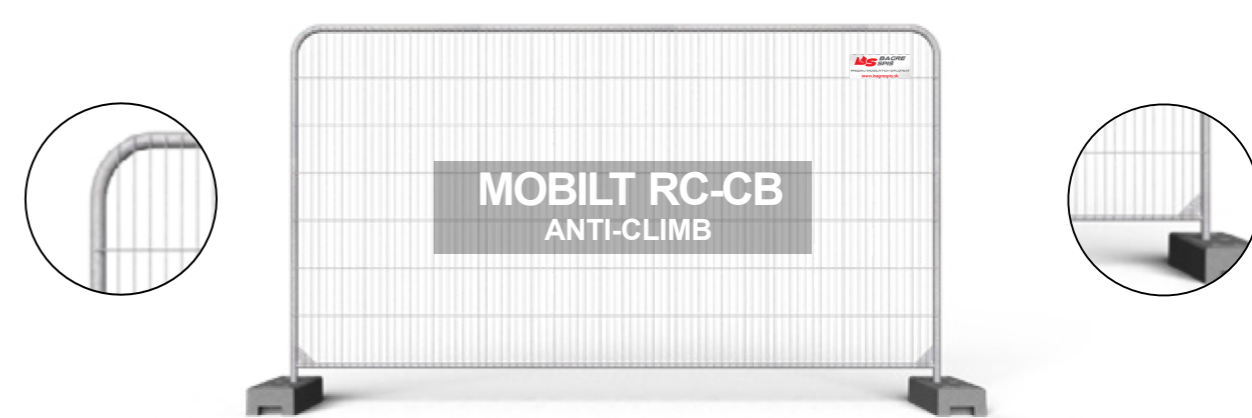

Typ	Rozmery (mm)	Dodatočné zosilnenie	Rozmer oka (mm)	Vertikálna tyč	Horizontálna tyč (mm)	Drôt (mm) Vertikálny x Horizontálny	Váha (kg)
MOBILT RC-CB ANTI-CLIMB	3430x2000	Vystužené rohy	40x250	38x1	25x1	3	19,5