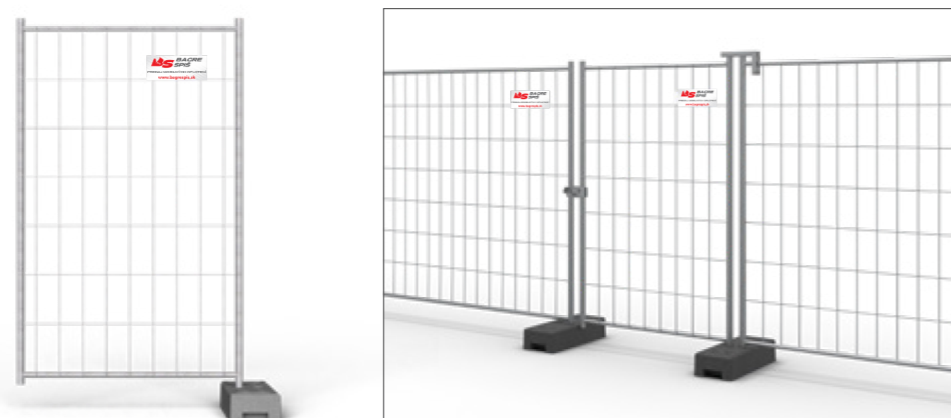

Typ	Rozmery (mm)	Dodatočné zosilnenie	Rozmer oka (mm)	Vertikálna tyč	Horizontálna tyč (mm)	Drôt (mm) Vertikálny x Horizontálny	Váha (kg)
MOBILT gatedoor	1160x1805	Nie	120x250	38x1	25x1	3	4,6