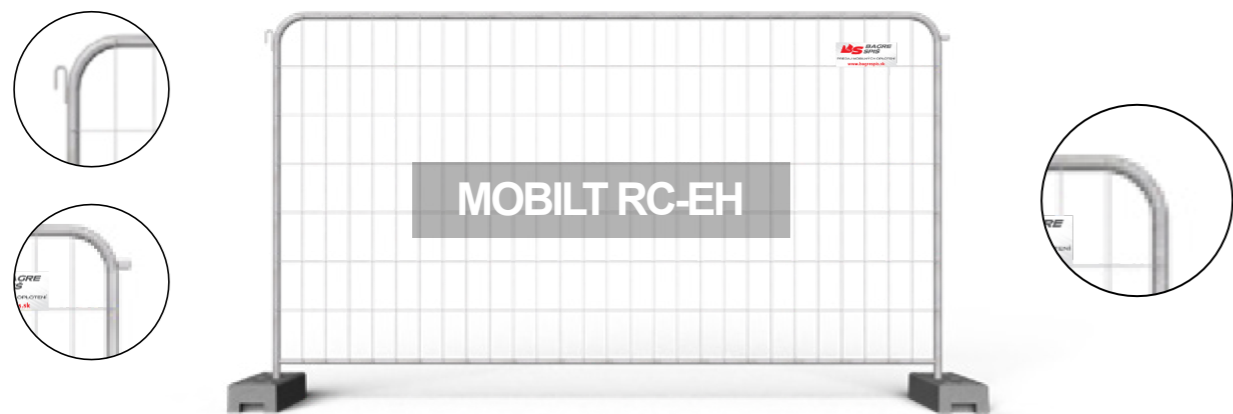

Typ	Rozmery (mm)	Dodatočné zosilnenie	Rozmer oka (mm)	Vertikálna tyč	Horizontálna tyč (mm)	Drôt (mm) Vertikálny x Horizontálny	Váha (kg)
MOBILT RC-EH	3512x2000	Nie	120x250	38x1	25x1	3	13,2