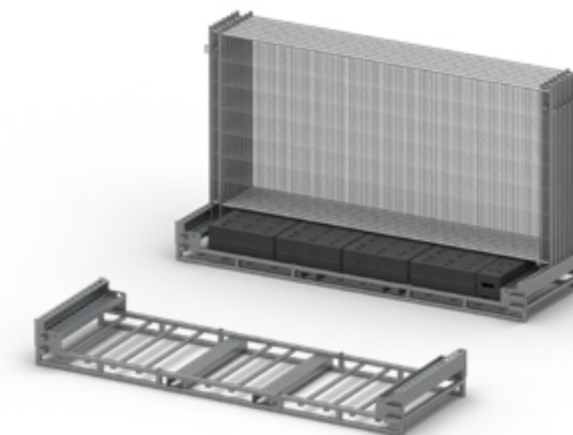

Prepravná paleta MOBILT P MOB7 - Je určená pre správnu prepravu a skladovanie mobilných oplotení MOBILT s príslušenstvom. Súčasťou palety sú praktické zásuvky prispôbené pre manipuláciu s vysokozdvížným vozíkom.

Rozmery (mm)	Kapacita	Váha (kg)
3510x1200	30 panelov, 30 PVC / Betónových pätičiek, 30 spojok	96,2