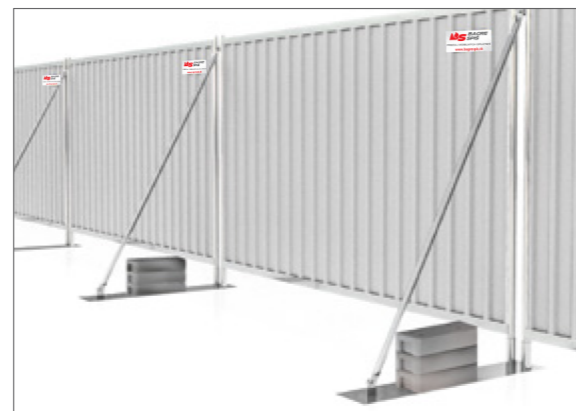

**P-2 podpera** umožňuje stabilnú inštaláciu plotu. Skladá sa z 1200 mm dlhého oceľového základu a 2170 mm dlhej rúrky, ktorá je namontovaná na spojke. Nemusia byť ukotvené. Vyžaduje sa podporné zaťaženie.