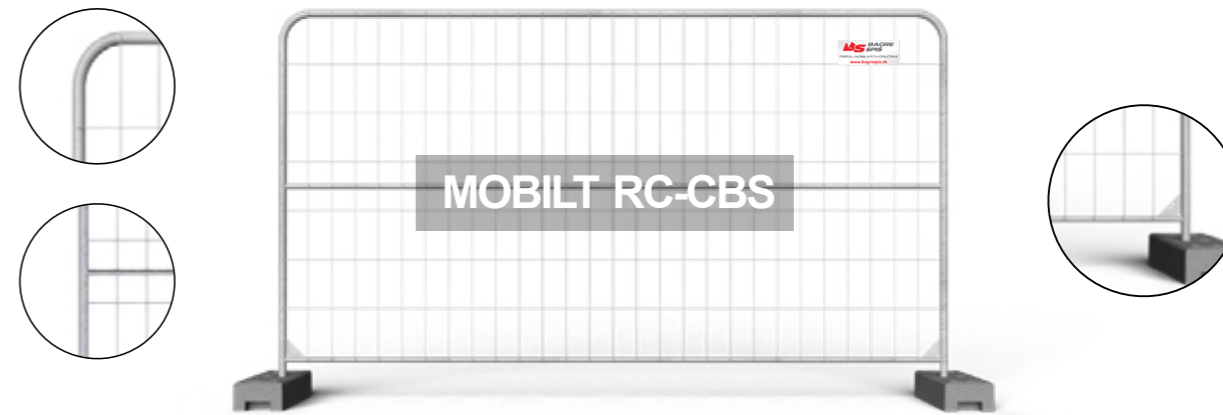

Typ	Rozmery (mm)	Dodatočné zosilnenie	Rozmer oka (mm)	Vertikálna tyč	Horizontálna tyč (mm)	Drôt (mm) Vertikálny x Horizontálny	Váha (kg)
MOBILT RC-CBS	3430x2000	Horizontálna tyč + Vystužené rohy	120x250	38x1	25x1	3	15,2