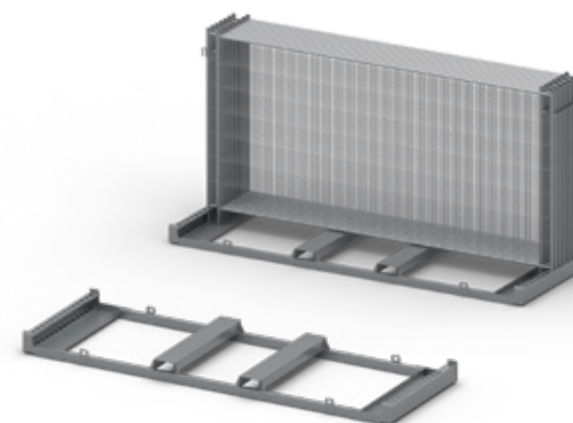

Prepravná paleta MOBILT P MOB3 - Je určená pre správnu prepravu a skladovanie mobilných oplotení MOBILT. Súčasťou palety sú praktické zásuvky prispôbené pre manipuláciu s vysokozdvížným vozíkom.

Rozmery (mm)	Kapacita	Váha (kg)
3615x1190	30 MOBILT panelov	66,6