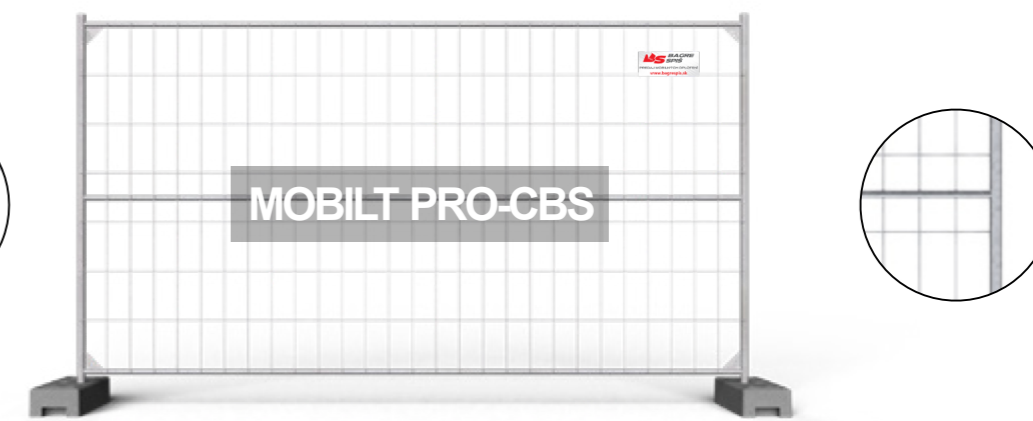

Typ	Rozmery (mm)	Dodatočné zosilnenie	Rozmer oka (mm)	Vertikálna tyč	Horizontálna tyč (mm)	Drôt (mm) Vertikálny x Horizontálny	Váha (kg)
MOBILT CBS	3430x2000	Horizontálna tyč + Vystužené rohy	120x250	38x1	25x1	3	14,3

Typ	Rozmery (mm)	Dodatočné zosilnenie	Rozmer oka (mm)	Vertikálna tyč	Horizontálna tyč (mm)	Drôt (mm) Vertikálny x Horizontálny	Váha (kg)
MOBILT PRO-CBS	3434x2000	Horizontálna tyč + Vystužené rohy	120x250	40x1,2	28x1,2	4x3	18,3