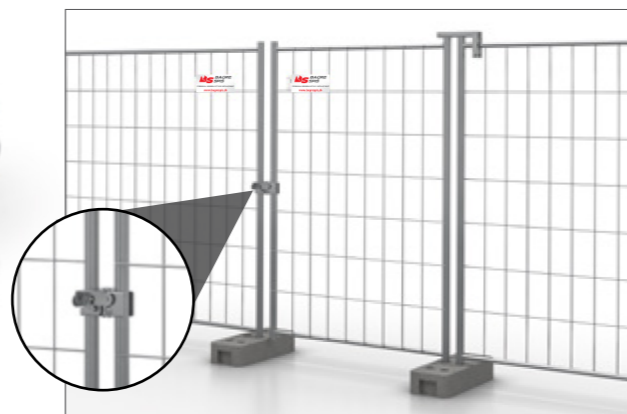

PRE TYPY OPLOTENÍ: MOBILT, SMART

Rozmery: 560x190x110 mm	Váha: 24 kg
Rozmery: 590x220x130 mm	Váha: 32 kg

**Spojka** - sa používa na spájanie jednotlivých panelov a zlepšuje stabilitu plotu. Je vyrobená z plechu hrúbky 3 mm.

PRE TYPY OPLOTENÍ: MOBILT, SMART

Rozmery: 130x70x54 mm	Váha: 0,33 kg
-----------------------	---------------

**Spojka** - sa používa na spájanie jednotlivých panelov a zlepšuje stabilitu plotu. Je vyrobená z plechu hrúbky 2,5 mm.

PRE TYPY OPLOTENÍ: MOBILT, SMART

Rozmery: 130x70x54 mm	Váha: 0,3 kg
-----------------------	--------------

**Mobilt/Smart lock** - sa používa na uzamknutie brány pomocou skrutky.

PRE TYPY OPLOTEŇÍ: MOBILT, SMART

**Záves Štandard** - spolu s kolieskom tvorí dočasnú bránu. Záves je namontovaný v hornej časti a zaistený skrutkou. Je vyrobený z ocele.

PRE TYPY OPLOTEŇÍ: MOBILT, SMART

Rozmery: 200x120x40 mm

Váha: 2,6 kg