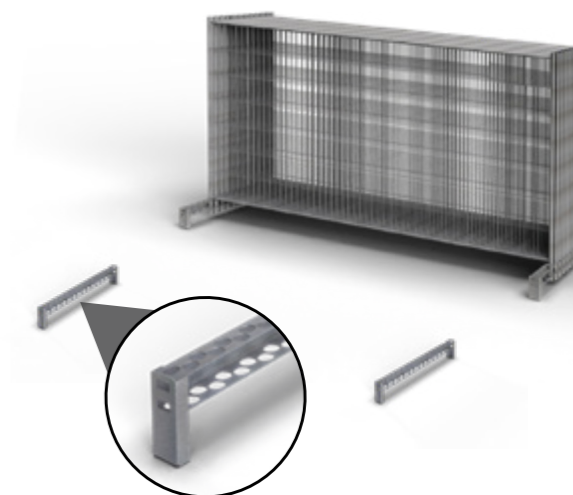

Prepravná paleta MOBILT OT-MPMOB - je určená pre správnu prepravu a skladovanie mobilných oplotení MOBILT. Najväčšou výhodou je nízka hmotnosť a malé rozmery.

Rozmery (mm)	Kapacita	Váha (kg)
1226x195x96x2	30 MOBILT panelov	6,6x2