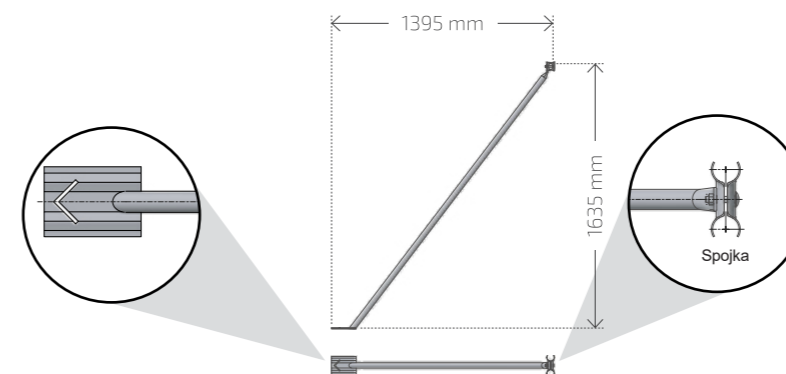

Dizajn: oceľové rúry 32x1,5, oceľové plechy 3mm	Rozmery: 1395x1635 mm	Váha: 2,5 kg