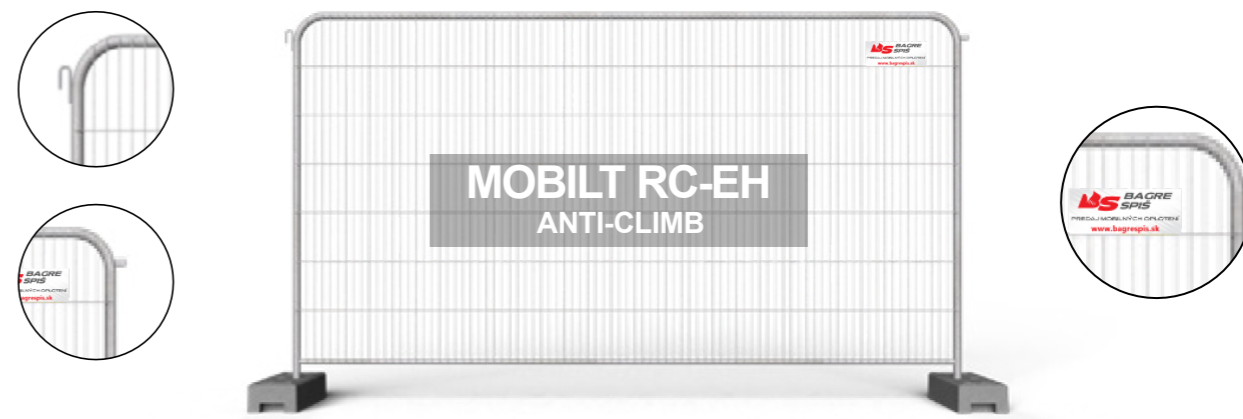

Typ	Rozmery (mm)	Dodatočné zosilnenie	Rozmer oka (mm)	Vertikálna tyč	Horizontálna tyč (mm)	Drôt (mm) Vertikálny x Horizontálny	Váha (kg)
MOBILT RC-EH ANTI-CLIMB	3512x2000	Nie	40x250	38x1	25x1	3	19,5