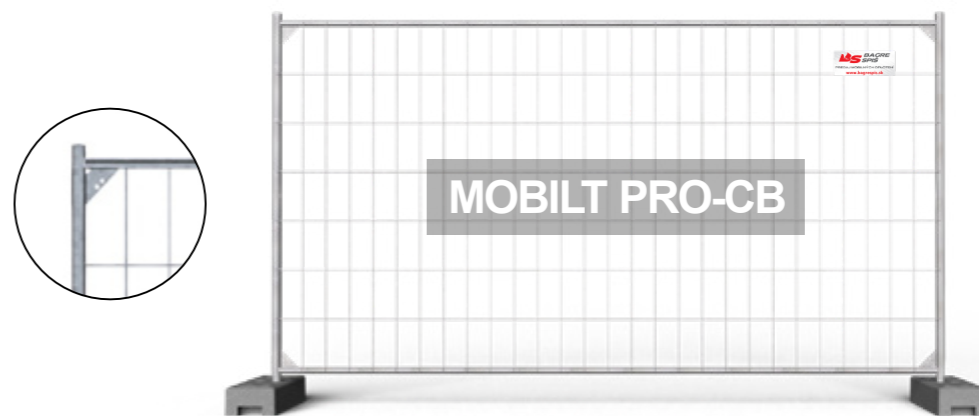

Typ	Rozmery (mm)	Dodatočné zosilnenie	Rozmer oka (mm)	Vertikálna tyč	Horizontálna tyč (mm)	Drôt (mm) Vertikálny x Horizontálny	Váha (kg)
MOBILT CB	3430x2000	Vystužené rohy	120x250	38x1	25x1	3	12,3

Typ	Rozmery (mm)	Dodatočné zosilnenie	Rozmer oka (mm)	Vertikálna tyč	Horizontálna tyč (mm)	Drôt (mm) Vertikálny x Horizontálny	Váha (kg)
MOBILT PRO-CB	3434x2000	Vystužené rohy	120x250	40x1,2	28x1,2	4x3	15,5