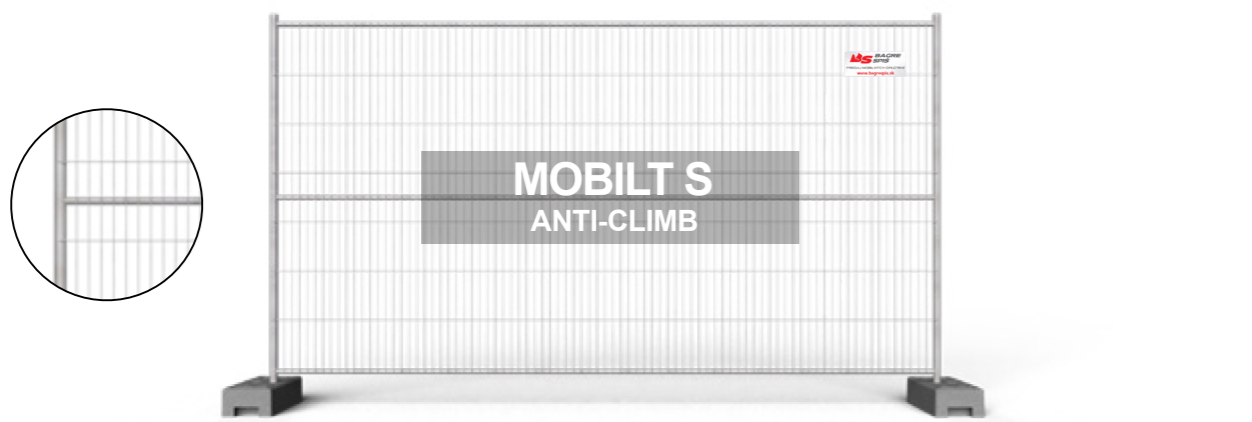

Typ	Rozmery (mm)	Dodatočné zosilnenie	Rozmer oka (mm)	Vertikálna tyč	Horizontálna tyč (mm)	Drôt (mm) Vertikálny x Horizontálny	Váha (kg)
MOBILT S ANTI-CLIMB	3430x2000	Horizontálna tyč	40x250	38x1	25x1	3	20,5