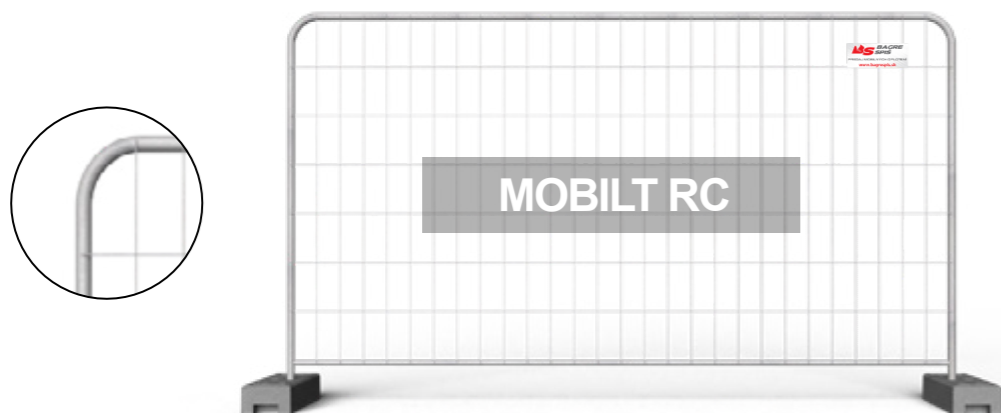

Typ	Rozmery (mm)	Dodatočné zosilnenie	Rozmer oka (mm)	Vertikálna tyč	Horizontálna tyč (mm)	Drôt (mm) Vertikálny x Horizontálny	Váha (kg)
MOBILT RC	3430x2000	Nie	120x250	38x1	25x1	3	13

Typ	Rozmery (mm)	Dodatočné zosilnenie	Rozmer oka (mm)	Vertikálna tyč	Horizontálna tyč (mm)	Drôt (mm) Vertikálny x Horizontálny	Váha (kg)
MOBILT RC-CB	3430x2000	Vystužené rohy	120x250	38x1	25x1	3	13,1