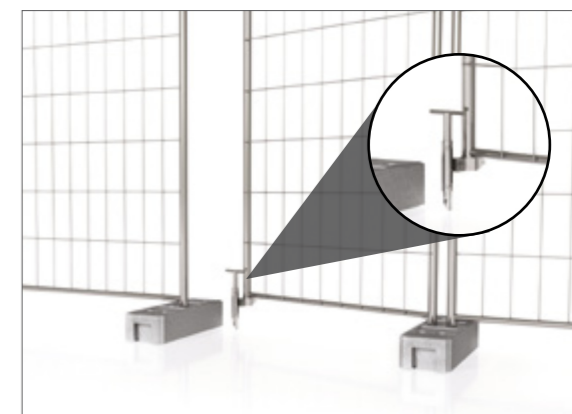

**Záves Štandard** - spolu s kolieskom tvorí dočasnú bránu. Záves je namontovaný v hornej časti a zaistený skrutkou. Je vyrobený z ocele.

PRE TYPY OPLOTEŇÍ: MOBILT, SMART

Rozmery: 200x120x40 mm

Váha: 2,6 kg

**Záves RC** - spolu s kolieskom tvorí dočasnú bránu pre oplotená s oblými rohmi. Záves je namontovaný v hornej časti. Je vyrobený z ocele.

PRE TYPY OPLOTEŇÍ: MOBILT

Rozmery: 150x97x50 mm

Váha: 0,8 kg

**ANTI LIFT DEVICE** - zabraňuje plotovým dielcom od posuvu z pätky.

PRE TYPY OPLOTEŇÍ: MOBILT, SMART

Rozmery: 279x397x30 mm

Váha: 0,74 kg

**PEDESTRIAN / VEHICLE GATE DROP** - zabraňuje náhodnému otváraniu / zatváraniu plotovej brány.

PRE TYPY OPLOTEŇÍ: MOBILT

Rozmery: 300x160x130 mm