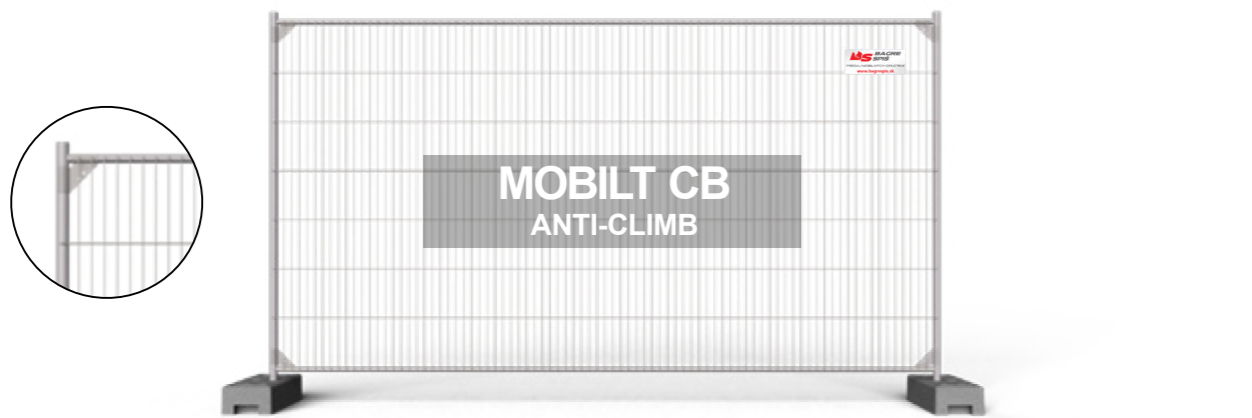

Typ	Rozmery (mm)	Dodatočné zosilnenie	Rozmer oka (mm)	Vertikálna tyč	Horizontálna tyč (mm)	Drôt (mm) Vertikálny x Horizontálny	Váha (kg)
MOBILT CB ANTI-CLIMB	3430x2000	Vystužené rohy	40x250	38x1	25x1	3	18,7