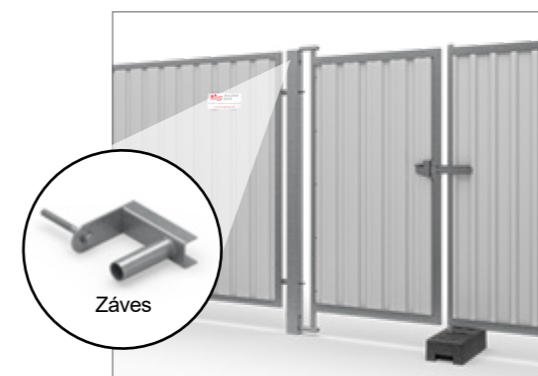

Typ brány	Rozmery (mm)	Rám (mm)	Výplň	Váha (kg)
SMART pedestrian gate	1030x1905	Oceľová rúra 40-60 Uhlové tyče 40x2	Trapézové T18 plechy	25,7

Záves pre SMART pedestrian gate- umožňuje prechod bránov pre chodcov

Rozmery: 154x142x50 cm	Váha: 0,7 kg

P-1 podpera sa používa ako stabilizačný prvok pre dočasné oplotenia. Je vyrobená z 2150 mm dlhej rúrky, ktorá sa montuje na spojku a upevňuje sa k podkladu pomocou kotvy.