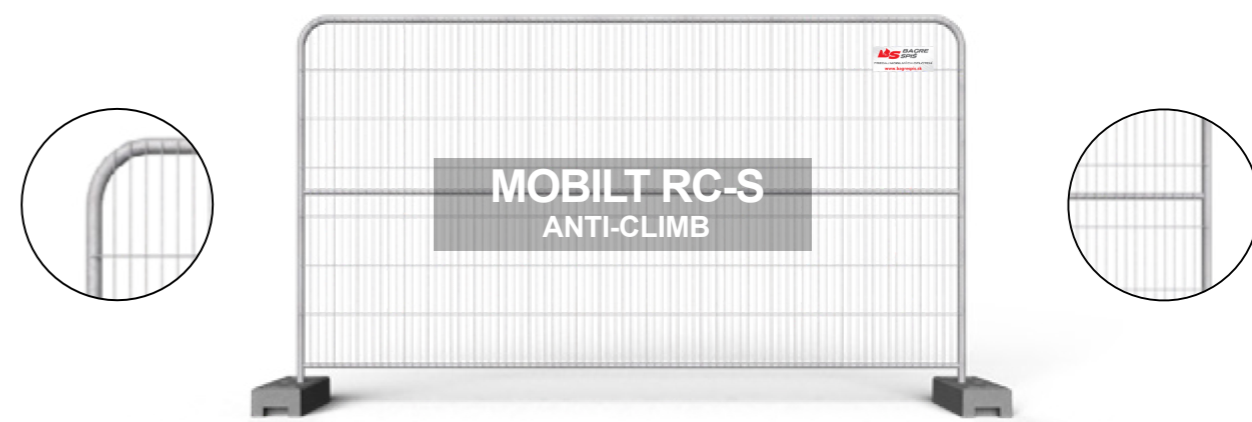

Typ	Rozmery (mm)	Dodatočné zosilnenie	Rozmer oka (mm)	Vertikálna tyč	Horizontálna tyč (mm)	Drôt (mm) Vertikálny x Horizontálny	Váha (kg)
MOBILT RC-S ANTI-CLIMB	3430x2000	Horizontálna tyč	40x250	38x1	25x1	3	21,5