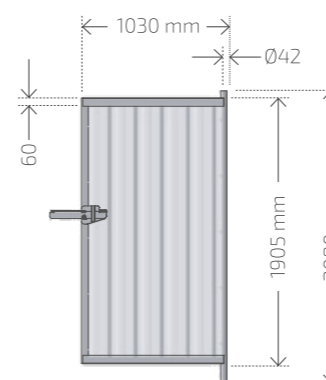

Typ brány	Rozmery (mm)	Rám (mm)	Výplň	Váha (kg)
SMART pedestrian gate	1030x1905	Oceľová rúra 40-60 Uhlové tyče 40x2	Trapézové T18 plechy	25,7

Záves pre SMART pedestrian gate- umožňuje prechod bránov pre chodcov

Rozmery: 154x142x50 cm	Váha: 0,7 kg

P-1 podpera sa používa ako stabilizačný prvok pre dočasné oplotenia. Je vyrobená z 2150 mm dlhej rúrky, ktorá sa montuje na spojku a upevňuje sa k podkladu pomocou kotvy.