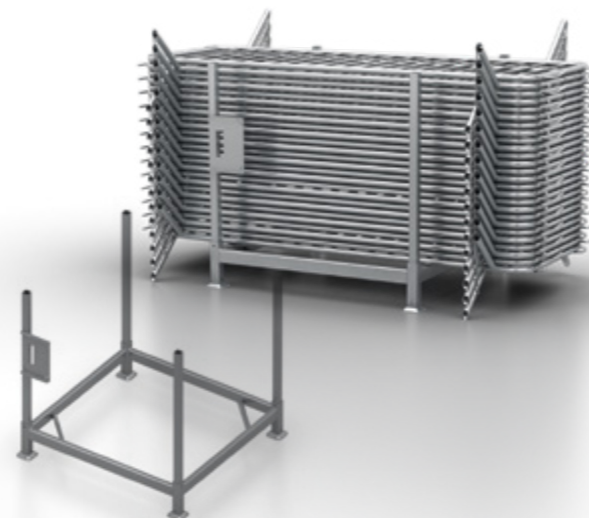

Prepravná paleta CITY - slúži na prepravu a riadne uloženie bezpečnostných zábran CITY.

Rozmery (mm)	Kapacita	Váha (kg)
1300x1374	26 CITY STANDARD / 38 CITY Light	68,6