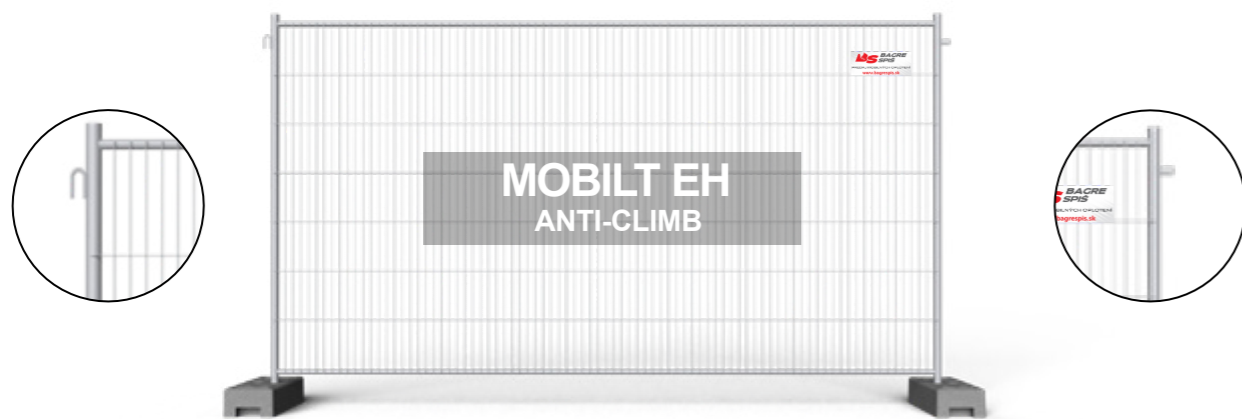

Typ	Rozmery (mm)	Dodatočné zosilnenie	Rozmer oka (mm)	Vertikálna tyč	Horizontálna tyč (mm)	Drôt (mm) Vertikálny x Horizontálny	Váha (kg)
MOBILT EH ANTI-CLIMB	3520x2000	Nie	40x250	38x1	25x1	3	18,6