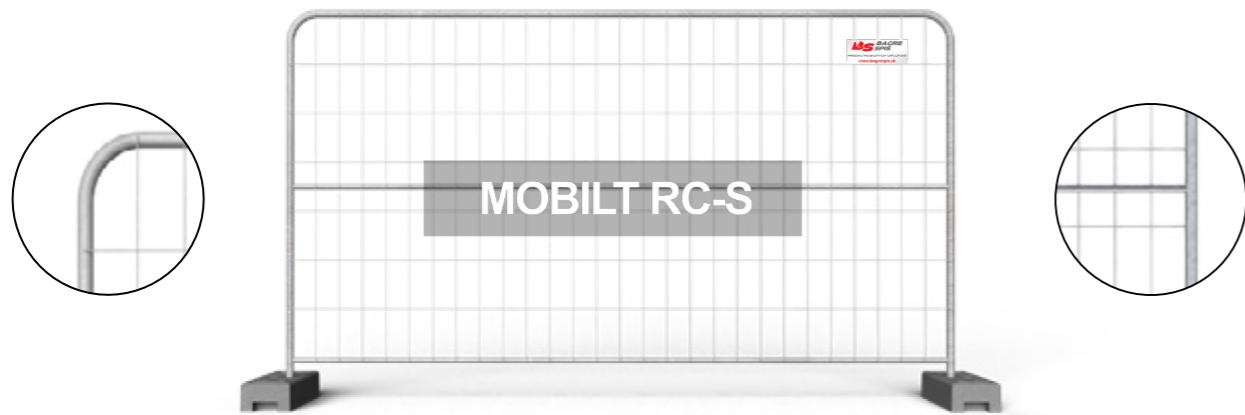

Typ	Rozmery (mm)	Dodatočné zosilnenie	Rozmer oka (mm)	Vertikálna tyč	Horizontálna tyč (mm)	Drôt (mm) Vertikálny x Horizontálny	Váha (kg)
MOBILT RC-S	3430x2000	Horizontálna tyč	120x250	38x1	25x1	3	14,9