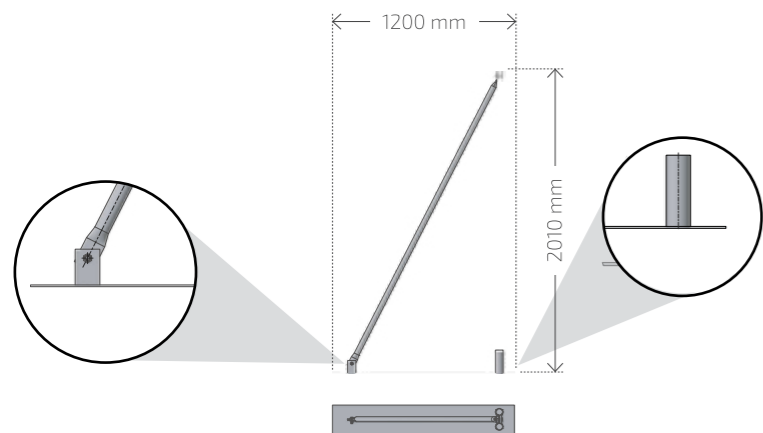

Dizajn: oceľové rúry 32x1,5, oceľové plechy 3mm	Rozmery: 1395x1635 mm	Váha: 2,5 kg
---	-----------------------	--------------

Dostupné výplne

RAL 7035

Zinkovaný panel

RAL 5010

Panely je možné zhotoviť vo vybraných RAL farbách

**P-2 podpera** umožňuje stabilnú inštaláciu plotu. Skladá sa z 1200 mm dlhého oceľového základu a 2170 mm dlhej rúrky, ktorá je namontovaná na spojke. Nemusia byť ukotvené. Vyžaduje sa podporné zaťaženie.