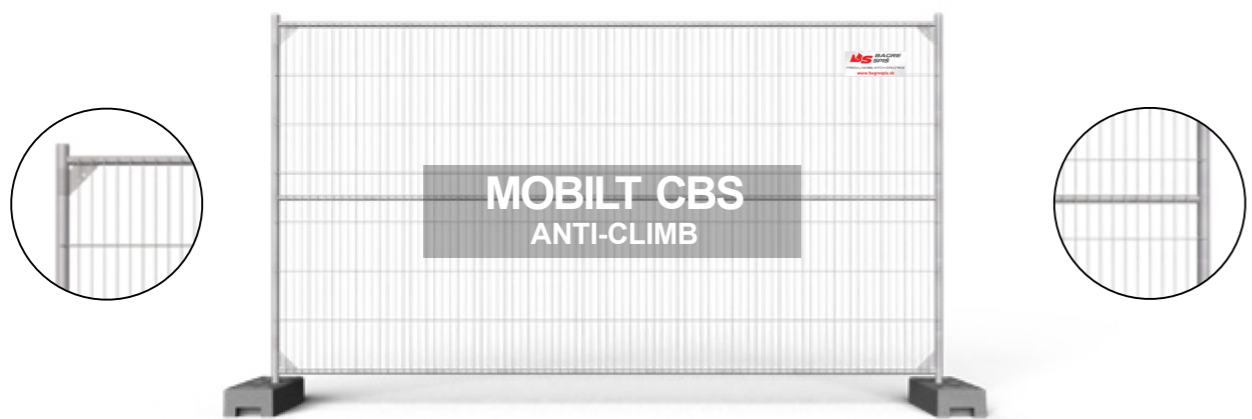

Typ	Rozmery (mm)	Dodatočné zosilnenie	Rozmer oka (mm)	Vertikálna tyč	Horizontálna tyč (mm)	Drôt (mm) Vertikálny x Horizontálny	Váha (kg)
MOBILT CBS ANTI-CLIMB	3430x2000	Horizontálna tyč + Vystužené rohy	40x250	38x1	25x1	3	20,8