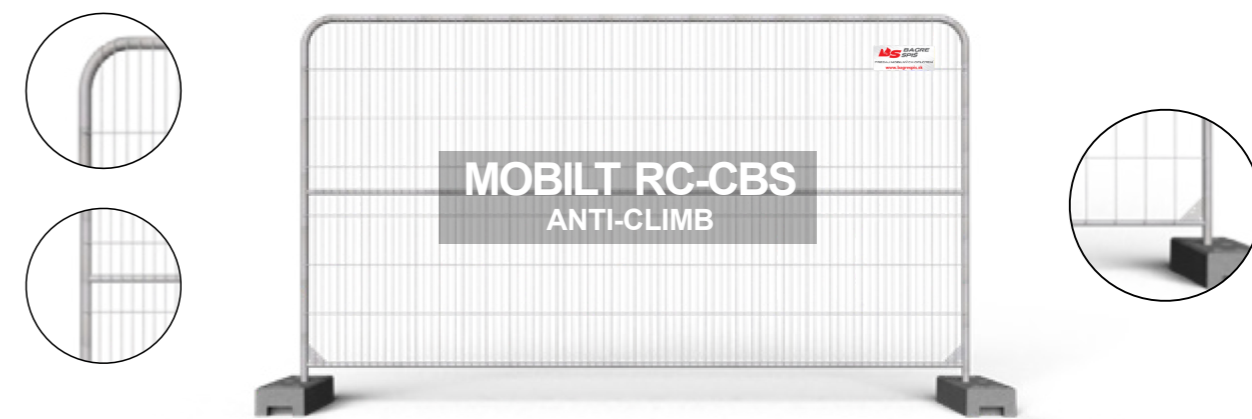

Typ	Rozmery (mm)	Dodatočné zosilnenie	Rozmer oka (mm)	Vertikálna tyč	Horizontálna tyč (mm)	Drôt (mm) Vertikálny x Horizontálny	Váha (kg)
MOBILT RC-CBS ANTI CLIMB	3430x2000	Horizontálna tyč + Vystužené rohy	40x250	38x1	25x1	3	21,6