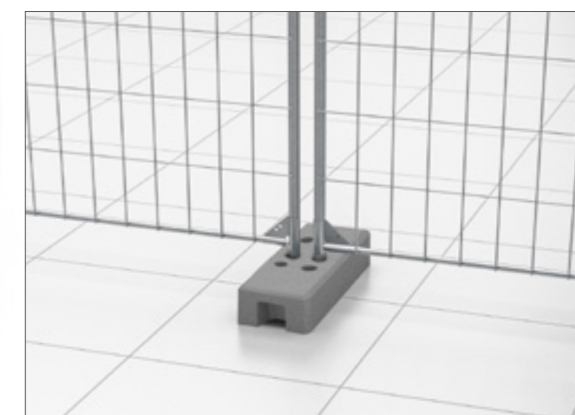

Rozmery: 460x125 mm	Váha: 0,7 kg
---------------------	--------------

**PVC pätká** - je vyrobená z tvrdej, termoplastickej zmesi, ktorá sa vyznačuje vysokou odolnosťou. Zahŕňa otvory používané ako transportné držiaky. Je určená na montáž plotových panelov.

Doesn't scratch the floor

PRE TYPY OPLOTENÍ: MOBILT, SMART

Rozmery: 685x251x138 mm	Váha: 17 kg
-------------------------	-------------

**Betónová pätká** - vďaka svojej hmotnosti veľmi dobre stabilizuje plot. Obsahuje otvory, ktoré slúžia ako držiaky pri montáži alebo preprave.

PRE TYPY OPLOTENÍ: MOBILT, SMART

Rozmery: 560x190x110 mm	Váha: 24 kg
Rozmery: 590x220x130 mm	Váha: 32 kg

**Spojka** - sa používa na spájanie jednotlivých panelov a zlepšuje stabilitu plotu. Je vyrobená z plechu hrúbky 3 mm.