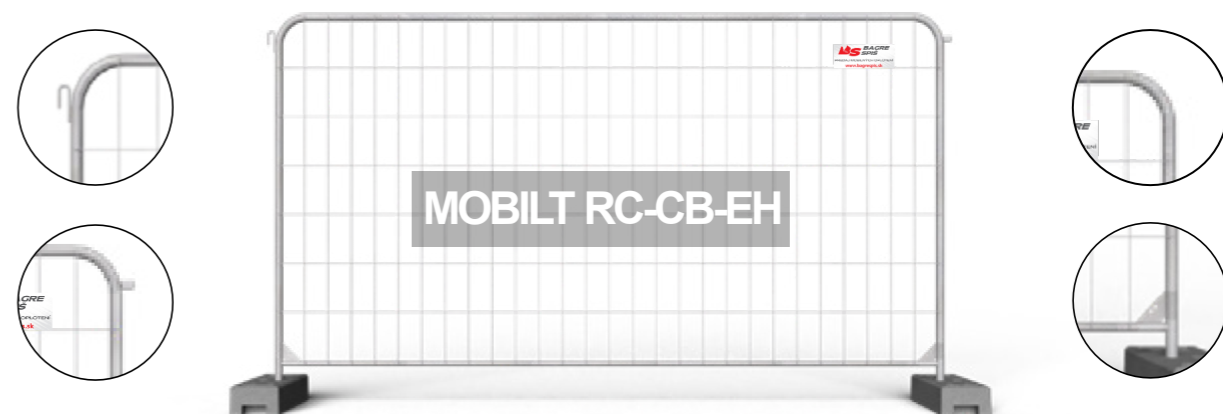

Typ	Rozmery (mm)	Dodatočné zosilnenie	Rozmer oka (mm)	Vertikálna tyč	Horizontálna tyč (mm)	Drôt (mm) Vertikálny x Horizontálny	Váha (kg)
MOBILT RC-CB-EH	3512x2000	Vystužené rohy	120x250	38x1	25x1	3	13,3