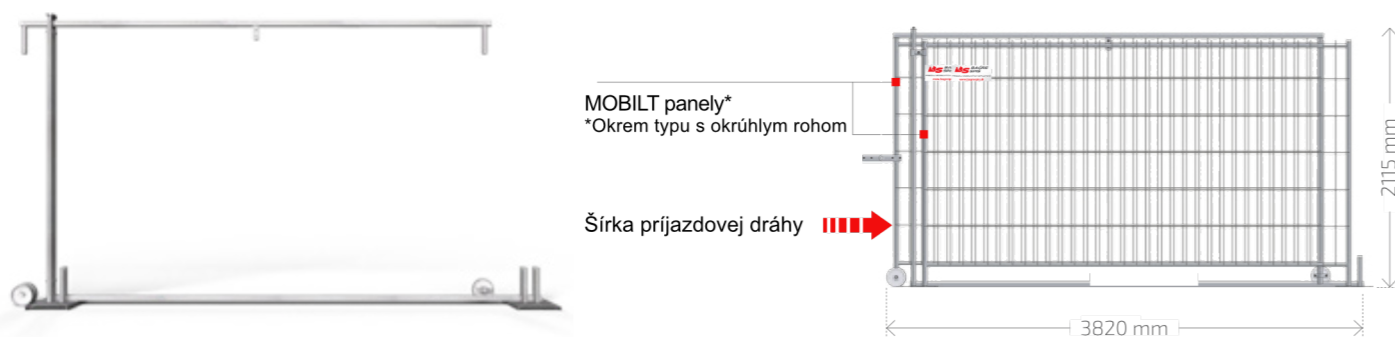

Typ	Rozmery (mm)	Výplň	Váha (kg)
MOBILT vehicle gate	3820x2115	2 MOBILT panely okrem typu s okrúhlym rohom	od 47 do 56