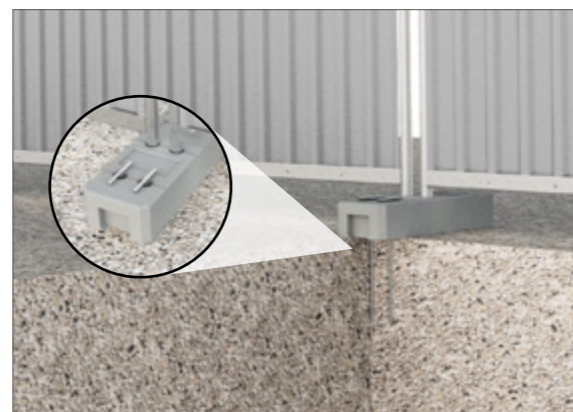

Rozmery: 460x125 mm	Váha: 0,7 kg

PVC pätká - je vyrobená z tvrdej, termoplastickej zmesi, ktorá sa vyznačuje vysokou odolnosťou. Zahŕňa otvory používané ako transportné držiaky. Je určená na montáž plotových panelov.