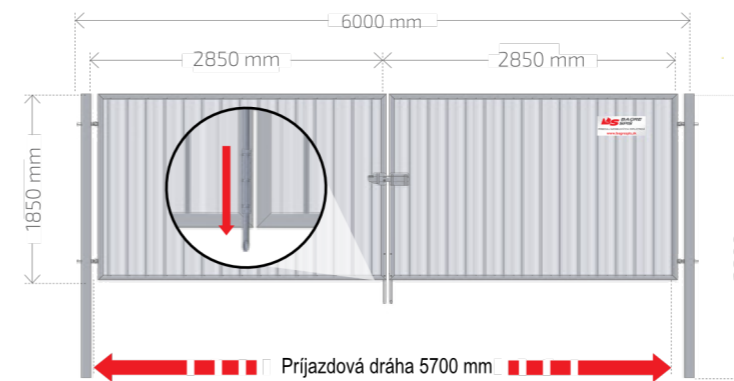

Typ brány	Rozmery (mm)	Výplň	Váha (kg)
SMART vehicle gate	2850x1850	Trapézové T18 plechy	169