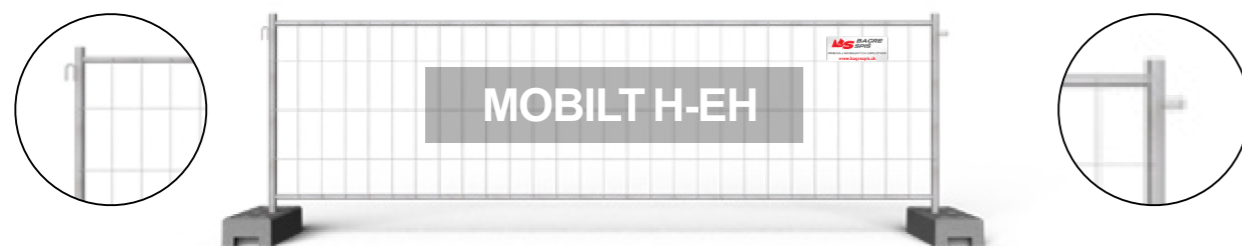

Typ	Rozmery (mm)	Dodatočné zosilnenie	Rozmer oka (mm)	Vertikálna tyč	Horizontálna tyč (mm)	Drôt (mm) Vertikálny x Horizontálny	Váha (kg)
MOBILT H-EH	3520x1150	Nie	120x250	38x1	25x1	3	8,7